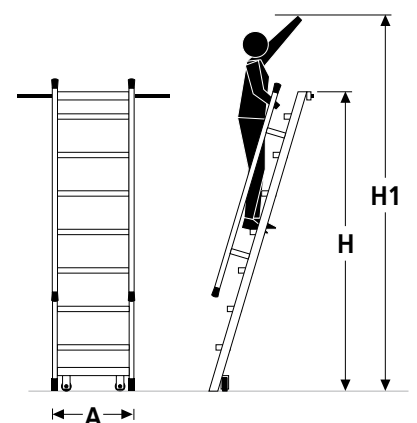

Cod. Articolo Item	NY Gradini NY Rungs	H. cm.	H. 1 cm.	A cm.
200.SSB	7	200	300	42
250.SSB	8	250	350	42
300.SSB	10	300	350	42
350.SSB	12	350	400	42
400.SSB	14	400	400	42

SSB.bin binario superiore da fissare a parete o su scaffalatura
euro 22,00 al mtl.
Top track to mount on the wall or shelves euro 22,00 per square metre.